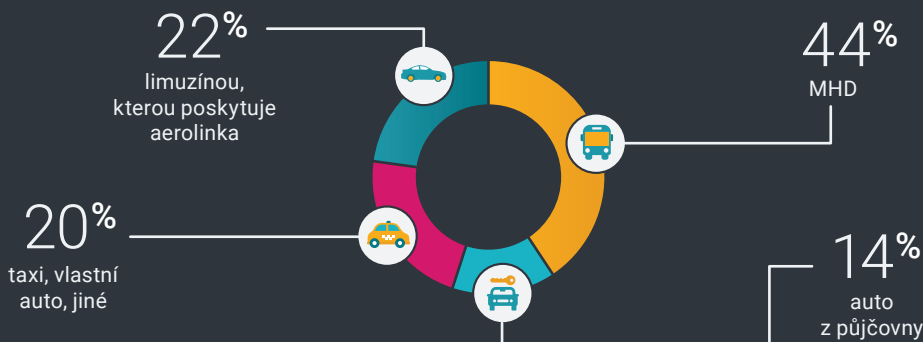

Nulová kompenzace při problémech

4%

u zrušených letů

33%

u zpožděných letů

Klíčové vlastnosti pro vyhledávač letenek

Jak se dopravujete na letiště

Kdo bookuje letenky